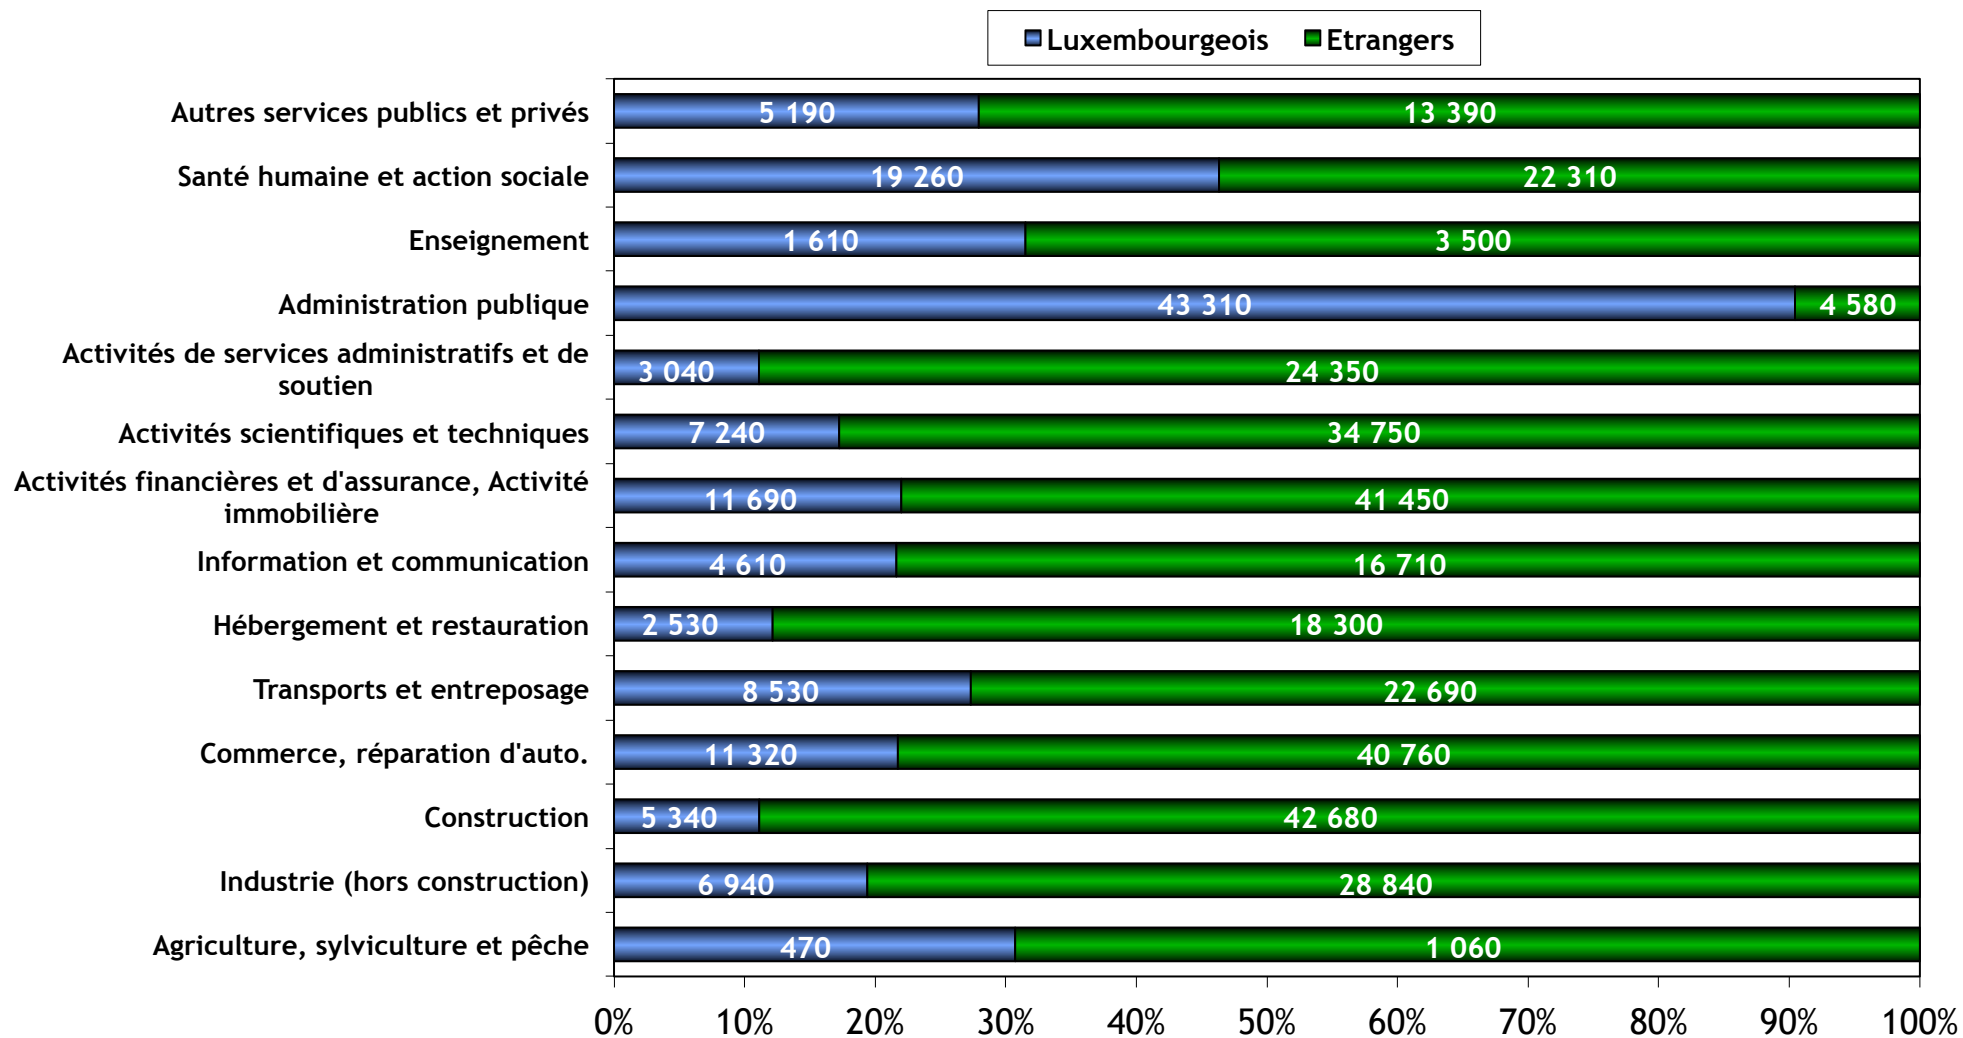

# Emploi

## Les salariés étrangers et luxembourgeois par secteur de travail au 31 mars 2020

Source: IGSS © CEFIS