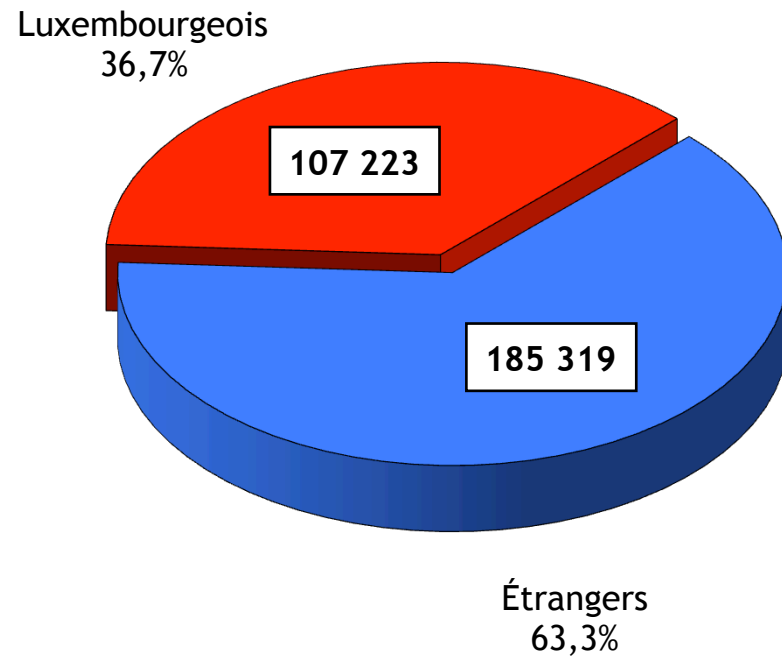

Emploi

Population active luxembourgeoise et étrangère, salariés et indépendants,
au 31 mars 2003 et 2020

2003

2019