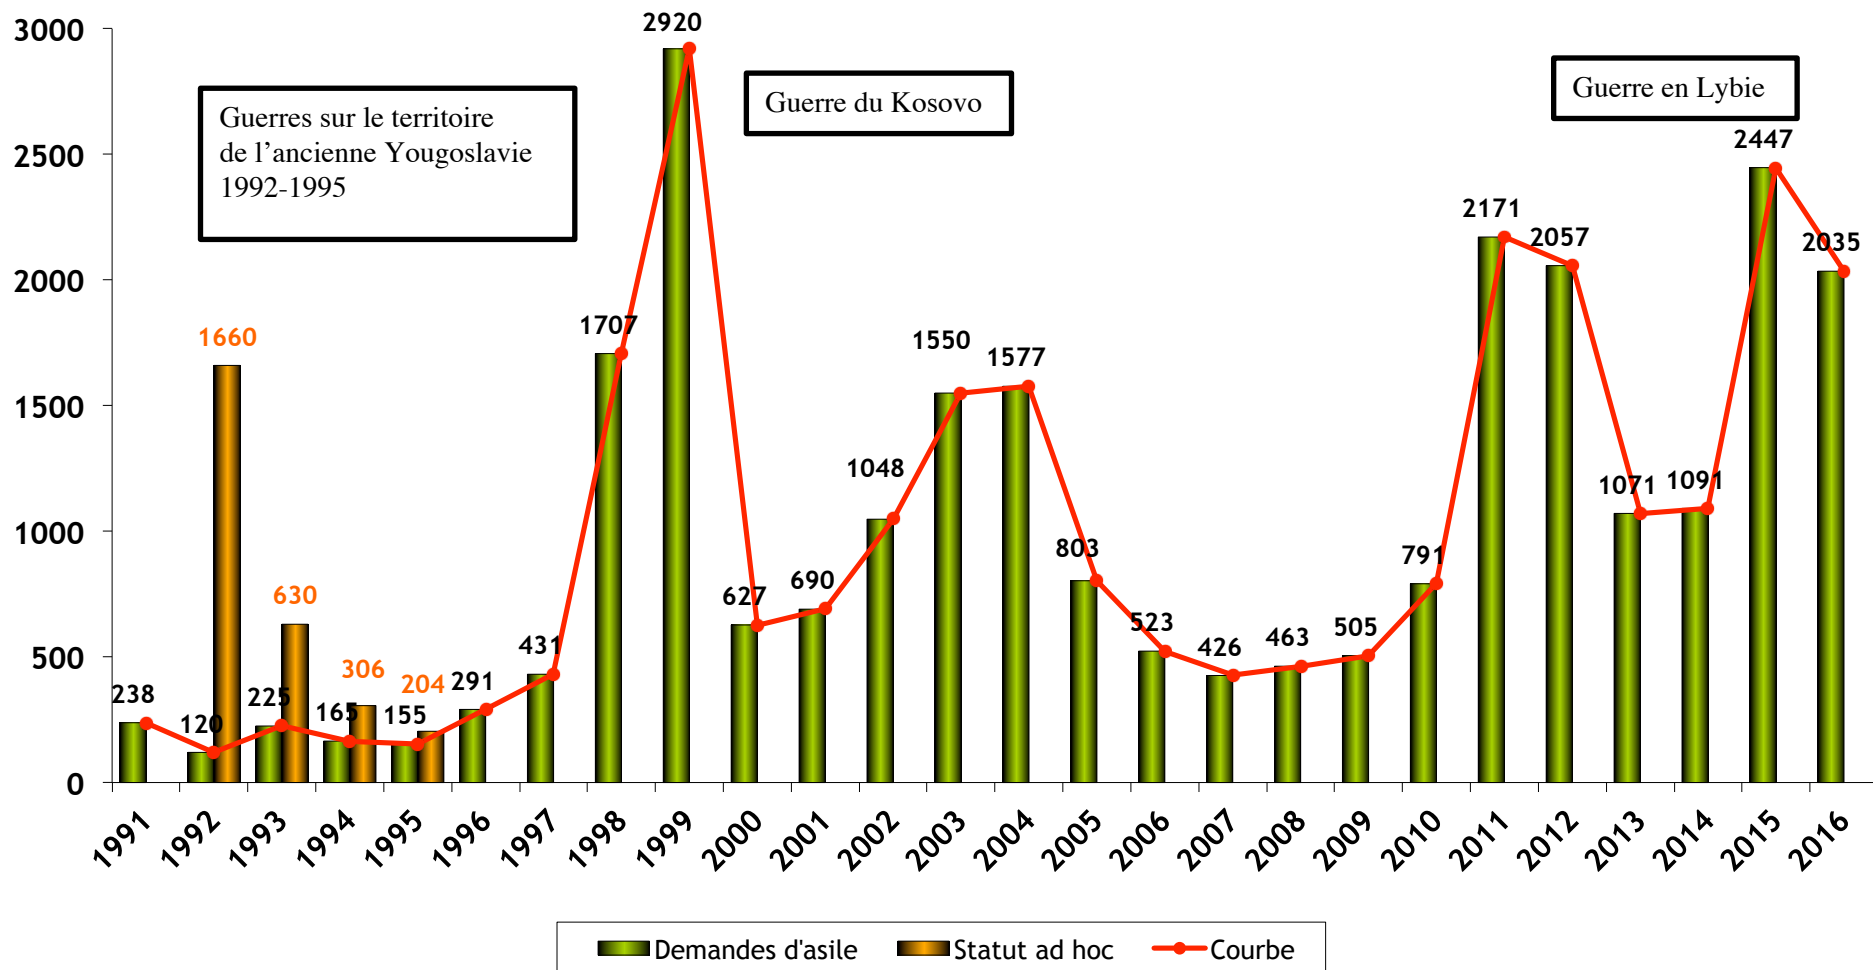

Demandeurs de protection internationale

Personnes ayant cherché protection au Luxembourg de 1990 à 2016

Source : Ministère des Affaires Etrangères. Direction de l'Immigration © CEFIS